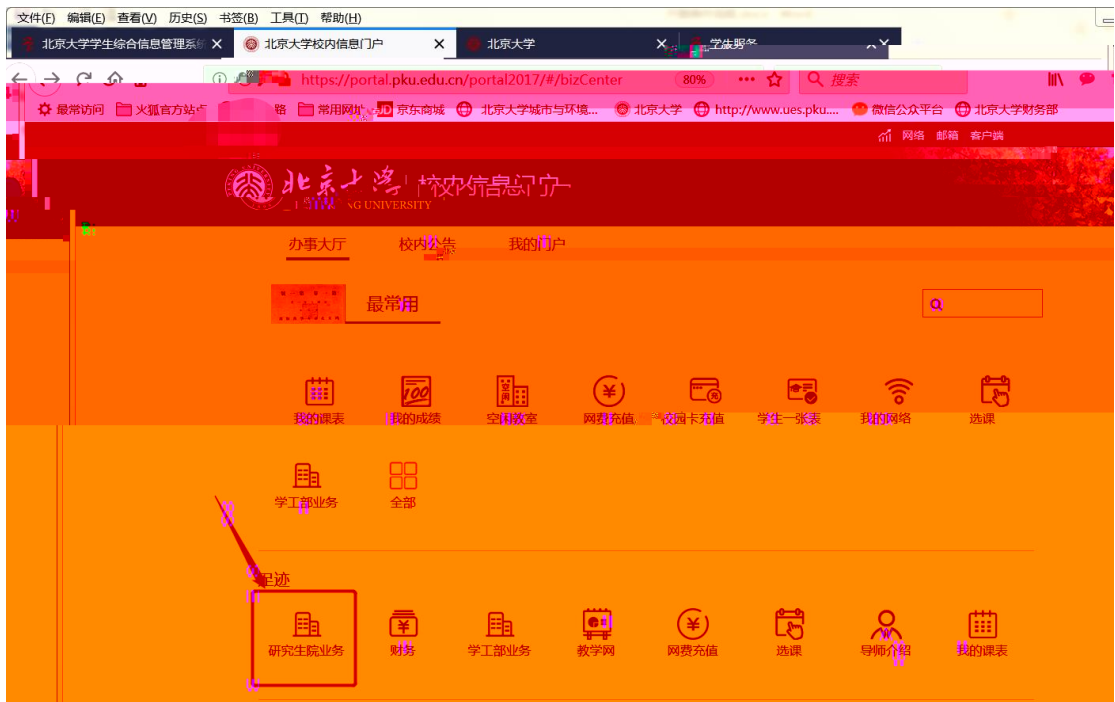

1

2

“ ” “ ” “ ” “ ”

首页

我的课表 我的成绩 空闲教室 网费充值 校园卡充值 学生一张表 我的网络 选课

学工部业务 全部

最热

选课 空闲教室 研究生院业务 财务 学工部业务 教学网 我的成绩 我的课表