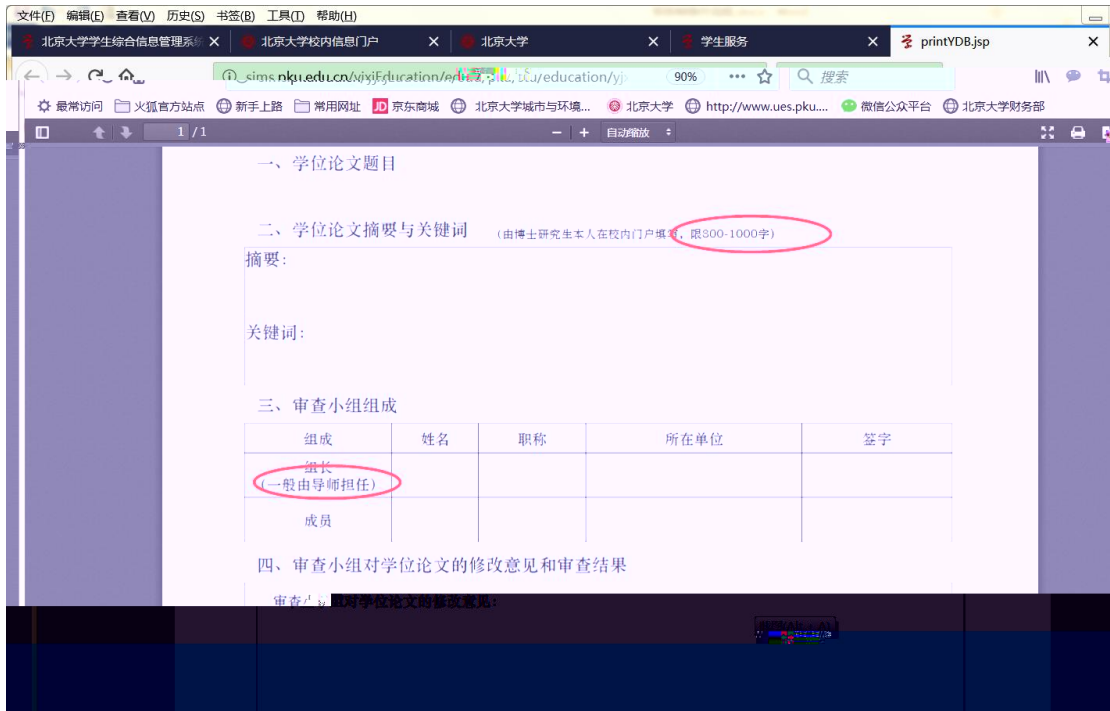

国际交流资助申请/查询审批结果 短期访学

中期退课申请 维护个人培养计划

查询培养环节 培养环节录入及打印

4

5

6

347S