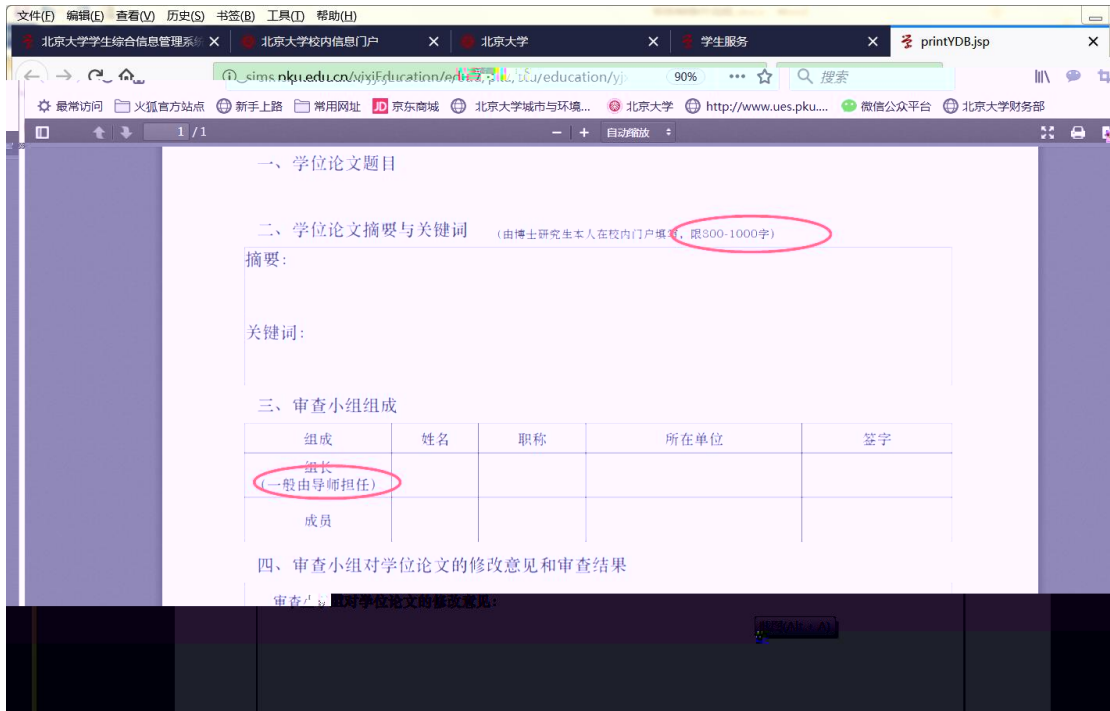

[校内公告](#) | [我的门户](#) | [办事大厅](#)

[研究生院业务](#) < 返回

填写学籍卡 查看/打印学籍卡 填写学籍异动申请 查看奖惩信息 国际交流资助申请/查询审批结果 培养办学籍卡	查看注册历史 查看学籍异动/打印申请表 非京籍在学证明 短期访学 培养办教务 (电话62751358) 维护个人培养计划
--	---

[中期退课申请](#) | [学籍卡录入页面](#)

4

5

6

347S