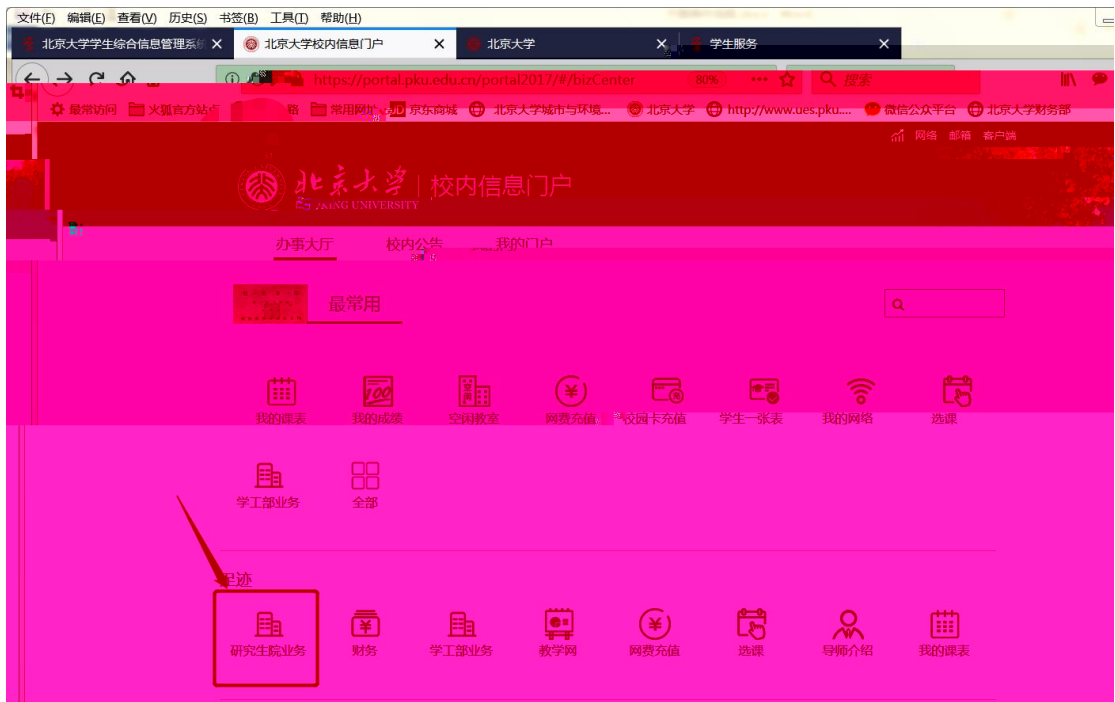

1

2

“ ” “ ” “ ” “ ”

[我的课表](#) | [我的成绩](#) | [空闲教室](#) | [网费充值](#) | [校园卡充值](#) | [学生一张表](#) | [我的网络](#) | [选课](#)

[学工部业务](#) | **全部**

最热

[我的课表](#) | [选课](#) | [空闲教室](#) | [研究生院业务](#) | [财务](#) | [学工部业务](#) | [教学网](#) | [我的成绩](#)